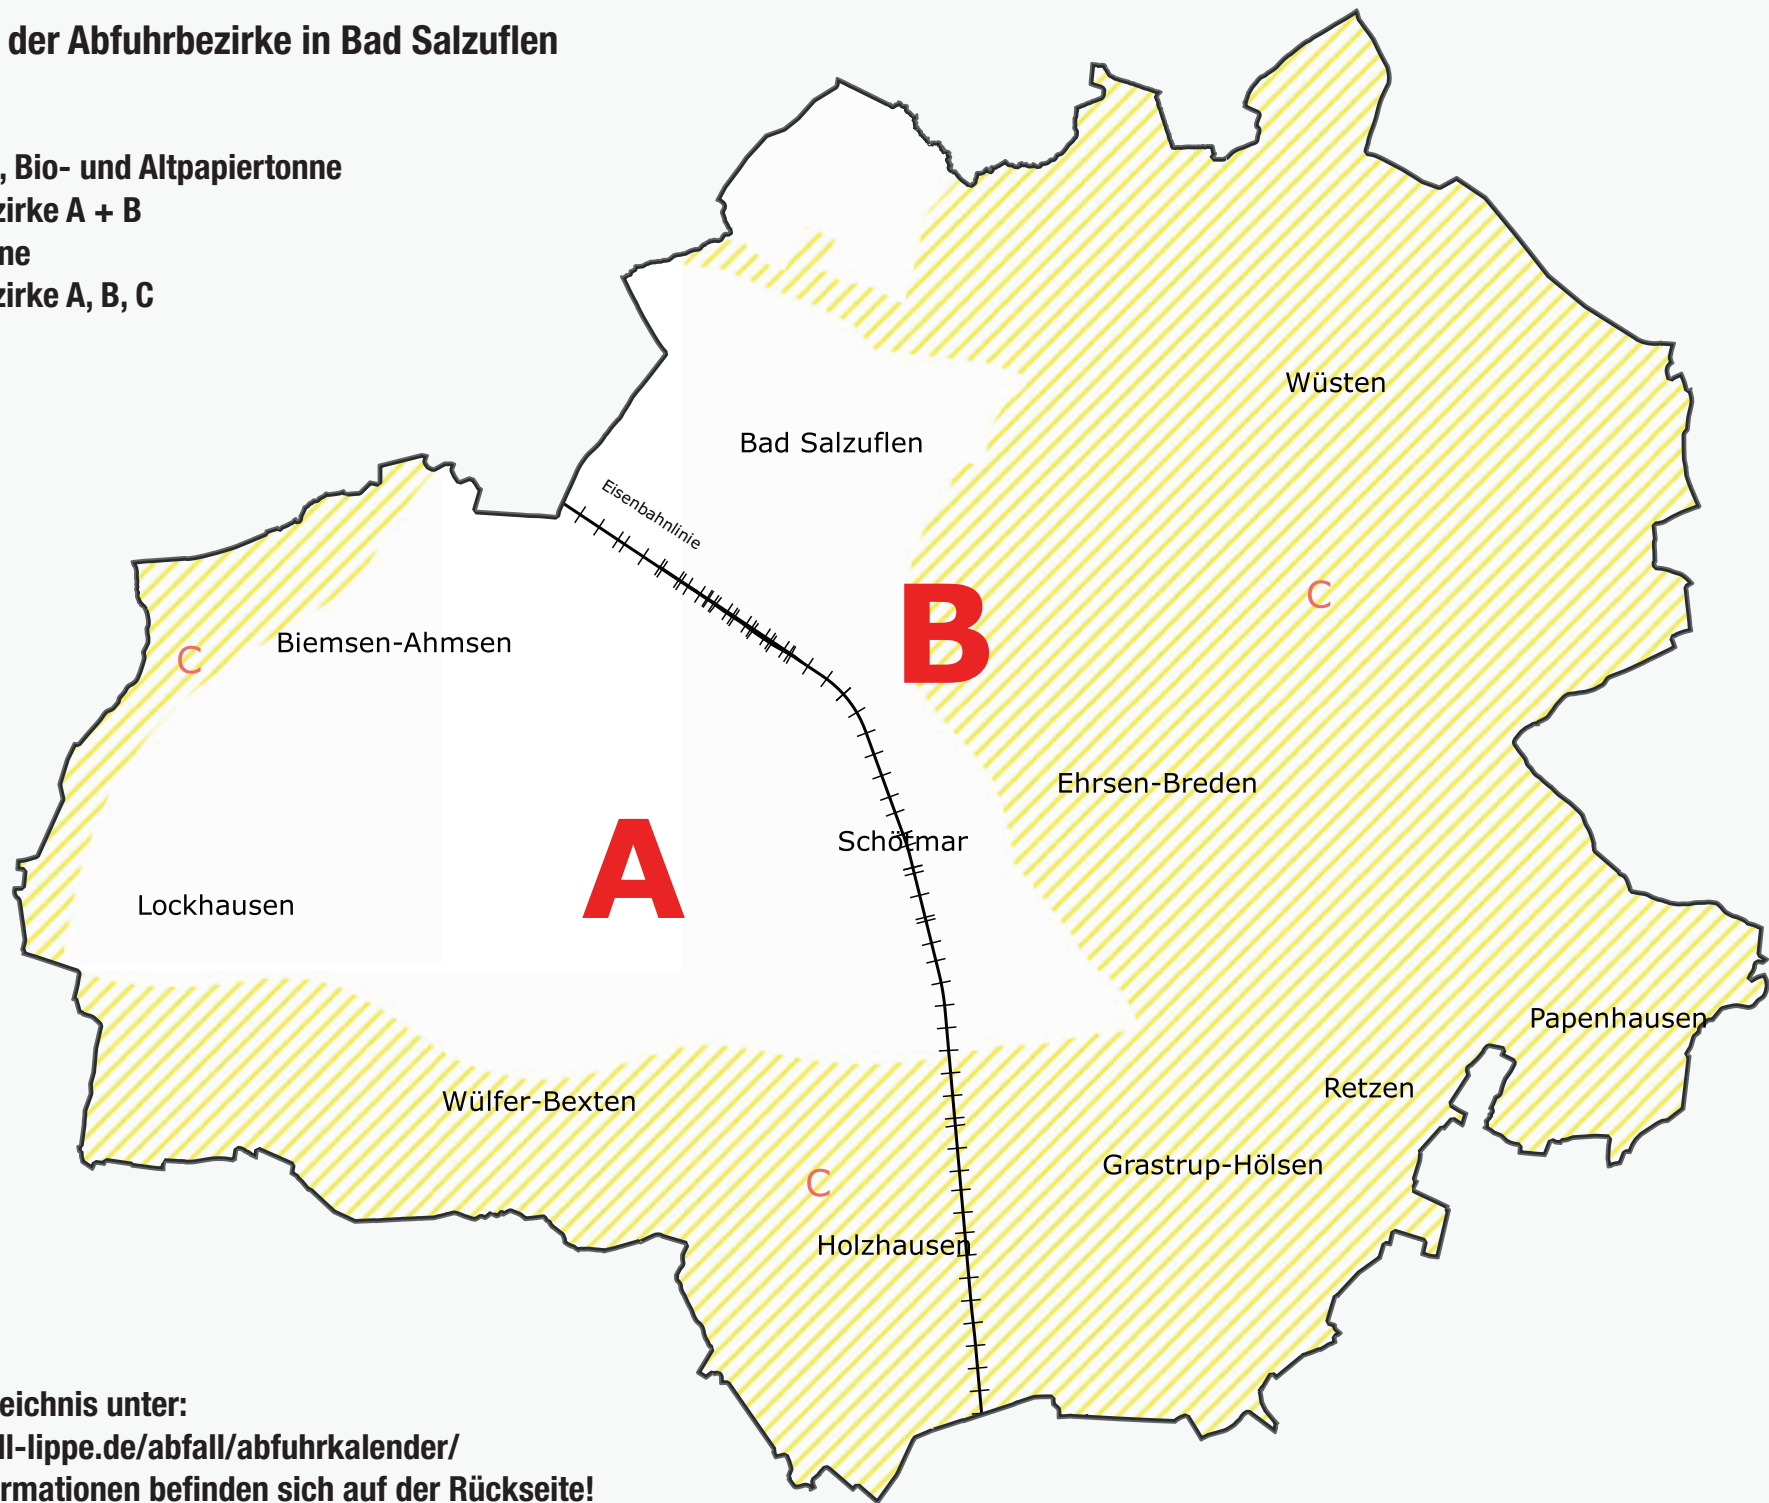

Aufteilung der Abfuhrbezirke in Bad Salzuflen

- Restmüll-, Bio- und Altpapiertonne
  Abfuhrbezirke A + B
- Gelbe Tonne
  Abfuhrbezirke A, B, C

Straßenverzeichnis unter:

<https://abfall-lippe.de/abfall/abfuhrkalender/>

Weitere Informationen befinden sich auf der Rückseite!