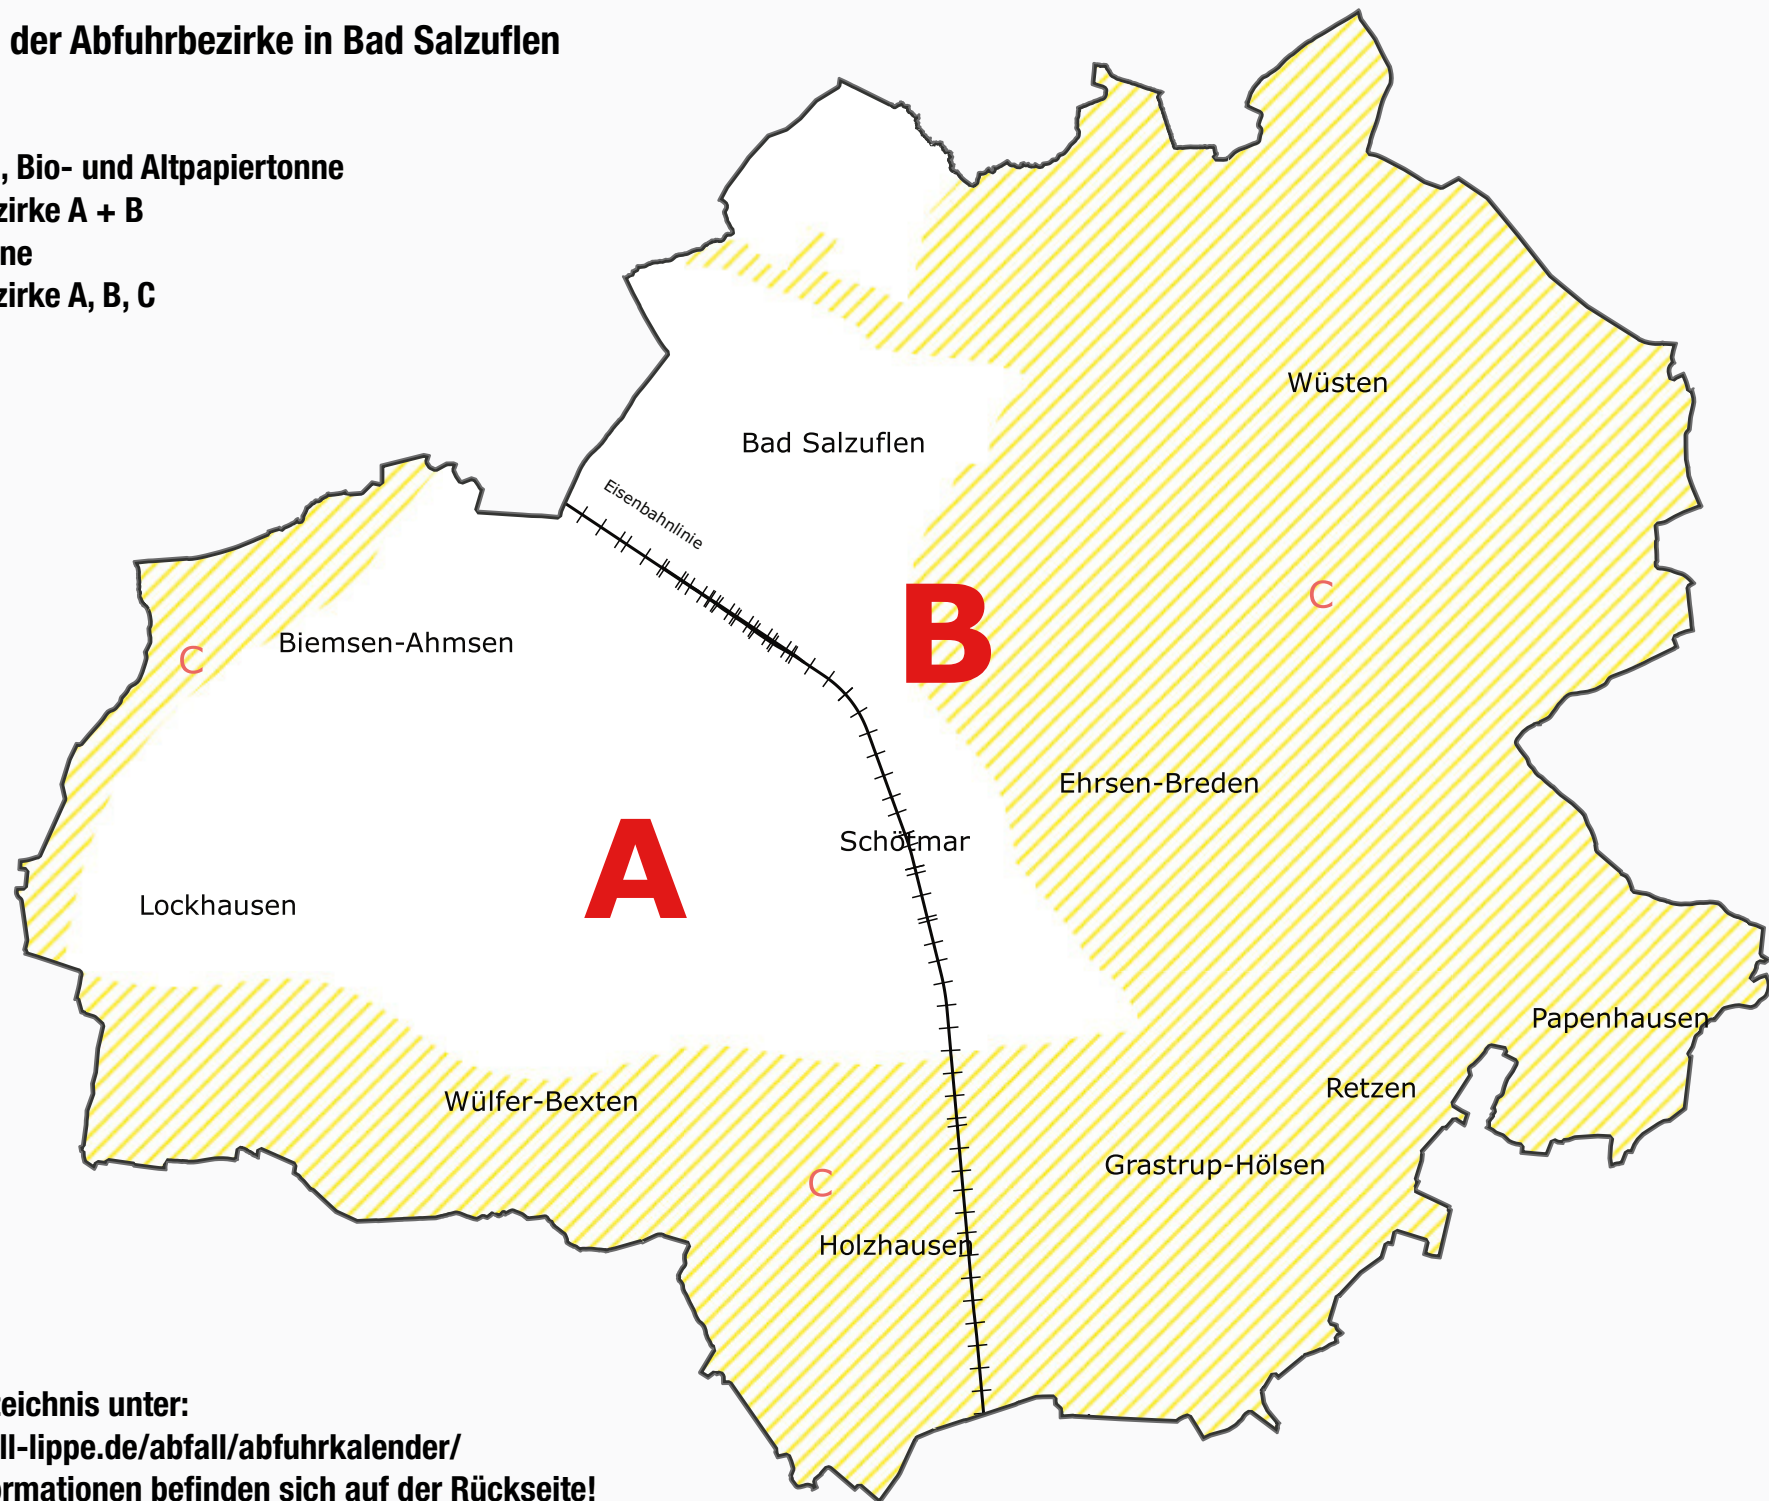

Aufteilung der Abfuhrbezirke in Bad Salzuflen

- Restmüll-, Bio- und Altpapiertonne
  Abfuhrbezirke A + B
- Gelbe Tonne
  Abfuhrbezirke A, B, C

Straßenverzeichnis unter:

<https://abfall-lippe.de/abfall/abfuhrkalender/>

Weitere Informationen befinden sich auf der Rückseite!