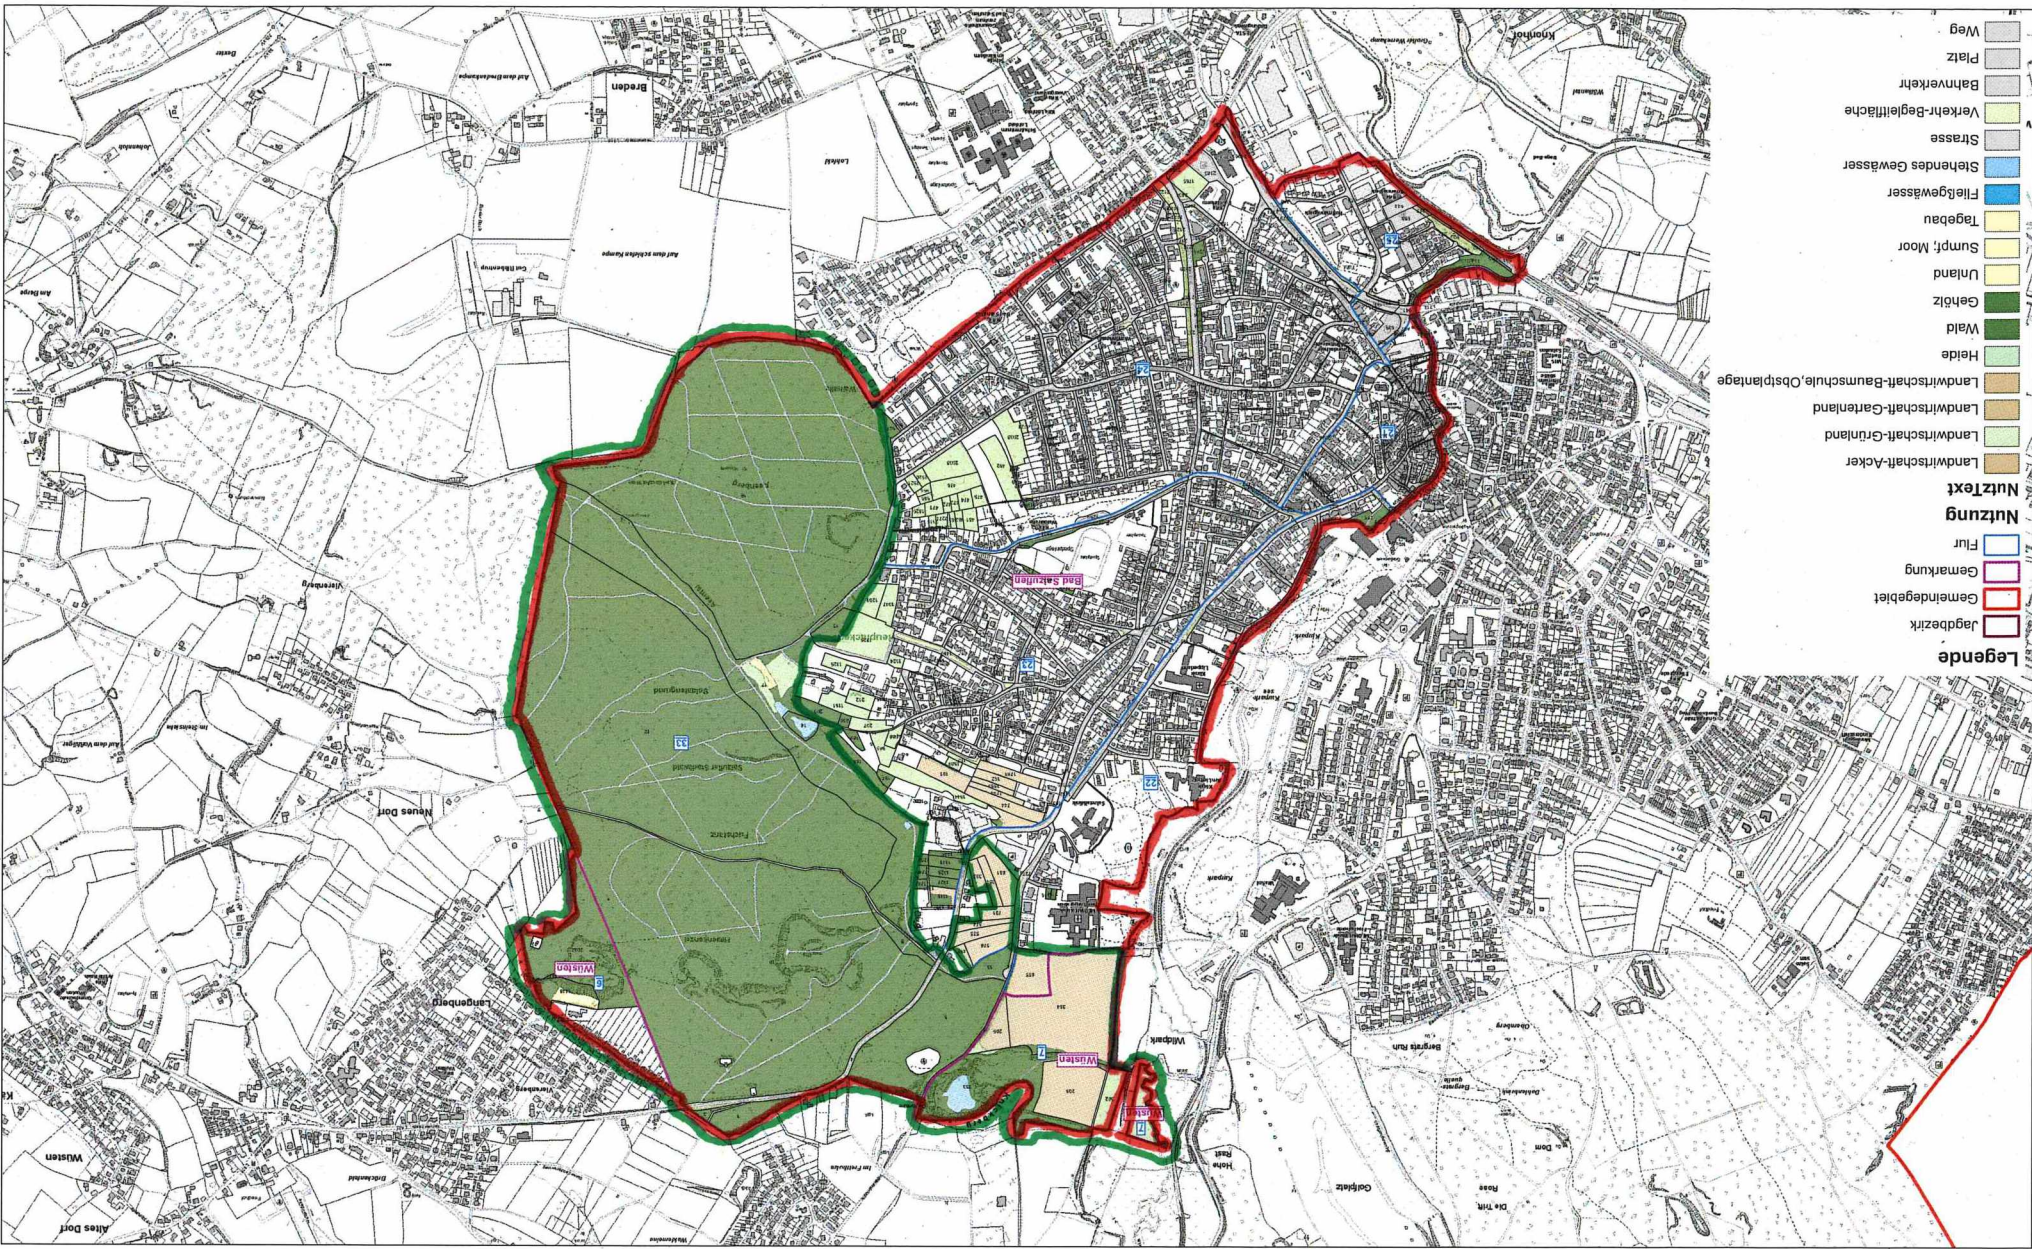

Jagdbezirk 12248 : Östlich der Salze

1:5000